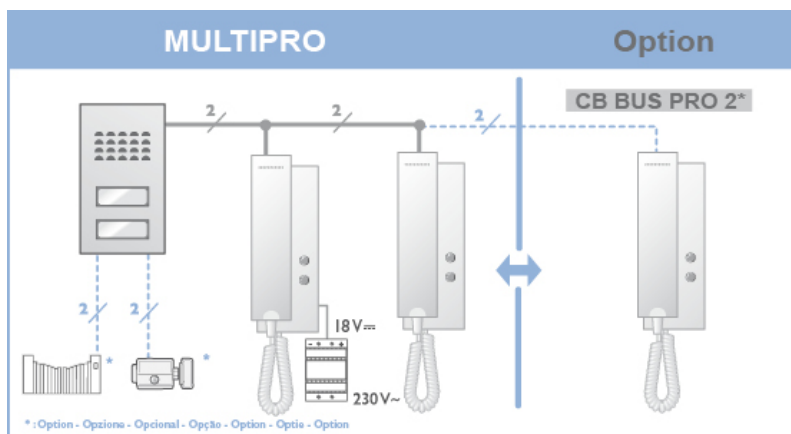

710011

3345117100111

CFI-Extel France

Allée de Fétan - CS 70321 - 01603 Trévoux Cédex - Tél. : 04 74 08 96 00 - Fax : 04 74 00 26 44 - cfi@cfi-extel.com

Découvrez nos produits sur : www.cfi-extel.com, &